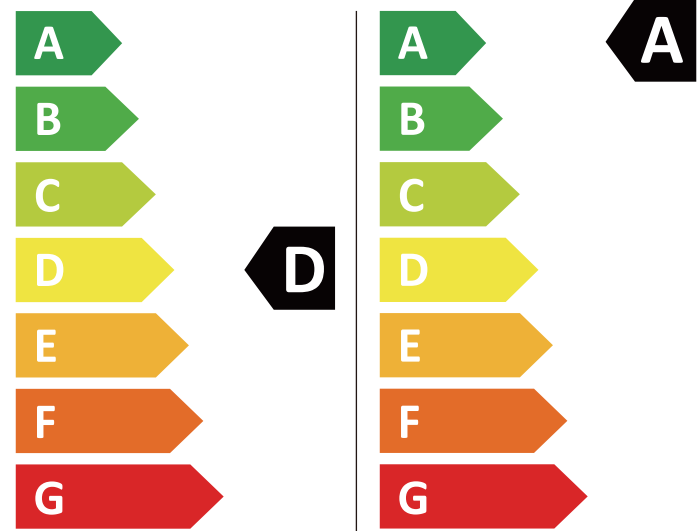

Hisense

WDQA9014EVJM

308 kWh/100

49 kWh/100

6 kg

9 kg

89L

42L